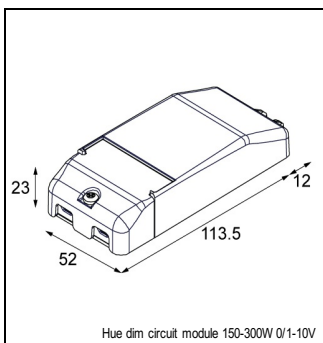

MARBUL 1X LED 1-10V/PUSHDIM GI

ACCESSORIES

HUE-DEVICE

70000155	NIKO PURE SWITCH FOR HUE - BLACK STEEL
70000154	NIKO PURE SWITCH FOR HUE - WHITE STEEL
70000152	HUE DIMMER SWITCH
70008054	HUE SENSOR

HUE-BRIDGE

70000617	HUE BRIDGE UK
70000616	HUE BRIDGE EU

CASAMBI

13470100	CASAMBI DIM MODULE 1-10V
13470109	CASAMBI SWITCH WHITE

HUE-MODULE

13190130	HUE DIM CIRCUIT MODULE 150-300W 0/1-10V