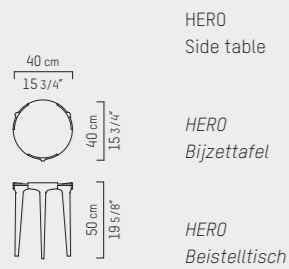

HERO SIDE TABLE

ENGLISH

Specially designed by Studio Piet Boon® to celebrate the close cooperation with Linteloo, the bold and refined HERO is a true sculptural addition to any living space. Its rounded shape, keen legs and unique patina give the HERO its original character.

NEDERLANDS

Deze robuuste en tegelijkertijd elegante bijzettafel is door Piet Boon® ontworpen om de nauwe samenwerking met Linteloo te bezegelen en is een sculptuur voor in iedere woonkamer. Zijn ronde vorm, puntige poten en unieke patina geven de HERO zijn originele karakter.

DEUTSCH

Speziell entworfen von Studio Piet Boon® zur Feier der Zusammenarbeit mit Linteloo. Der gewagt raffinierte HERO ist ein echter skulptureller Blickfänger in jedem Wohnraum. Seine runde Form, verwegenen Beine und seine einzigartige Patina verleihen HERO einen sehr originellen Charakter.